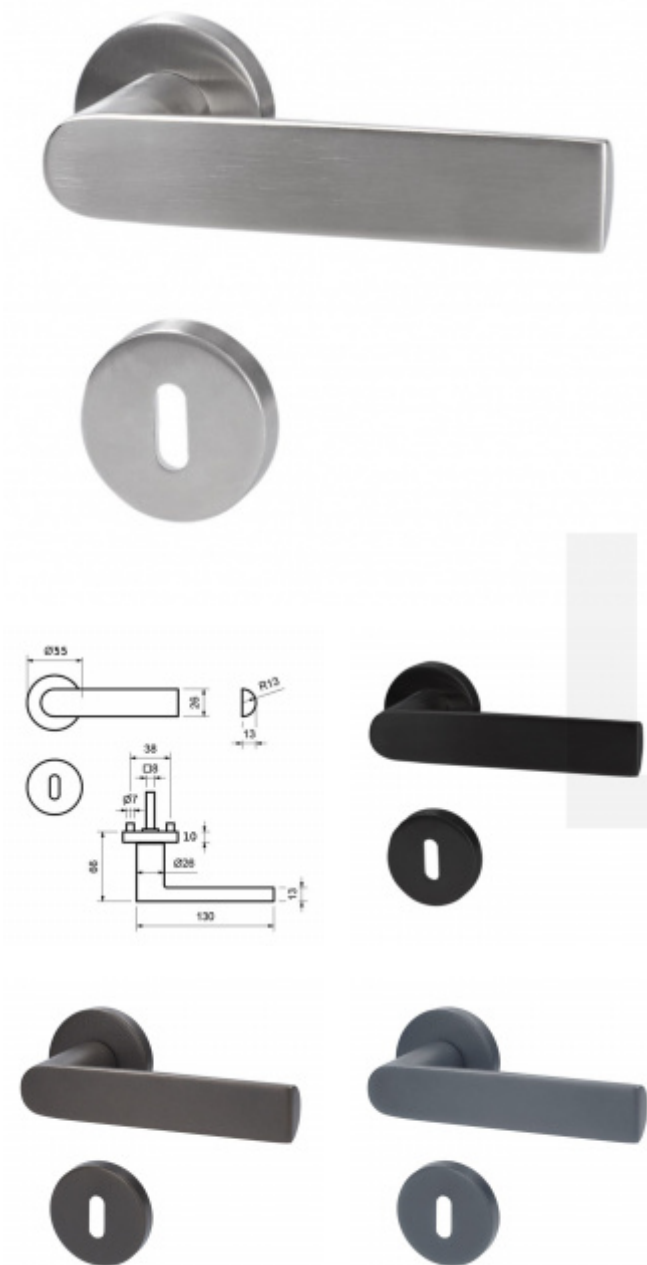

Produktový list

platný k 3. 11. 2024

luxusnikovani.cz
DELIVERED BY EFB

Südmetal Korsika-R, TopSpeed Antracit struktura, Cylindrická vložka, Klika/koule - levá

ID produktu: 25292

Sada kování pro interiérové dveře v objektovém standardu dle EN 1906 (3. třída)

Klika je osazena pevně na rozetě s bajonetovým mechanismem.

Kování je možné použít také pro interiérové dveře s vysokým zatížením ve veřejných objektech.

Testováno na 1,2 milionu otevíracích cyklů.

- 12 let záruka na funkci
- Objektové provedení i pro standardní interiérové dveře
- Ocelová konstrukce pod rozetami
- Extrémně rychlá a bezchybná montáž
- Klika pevně spojená s rozetou a pružinovým mechanismem.

Sada kování obsahuje spojovací materiál a čtyřhran pro tloušťku dveří 38-42 mm.

Větší tloušťka dveří je možná dle zadání. Příplatek cca 100,- Kč / sada

Čtyřhran u WC zamykání má standardně rozměr 8x8 mm. Na poptání lze změnit na 6 mm.