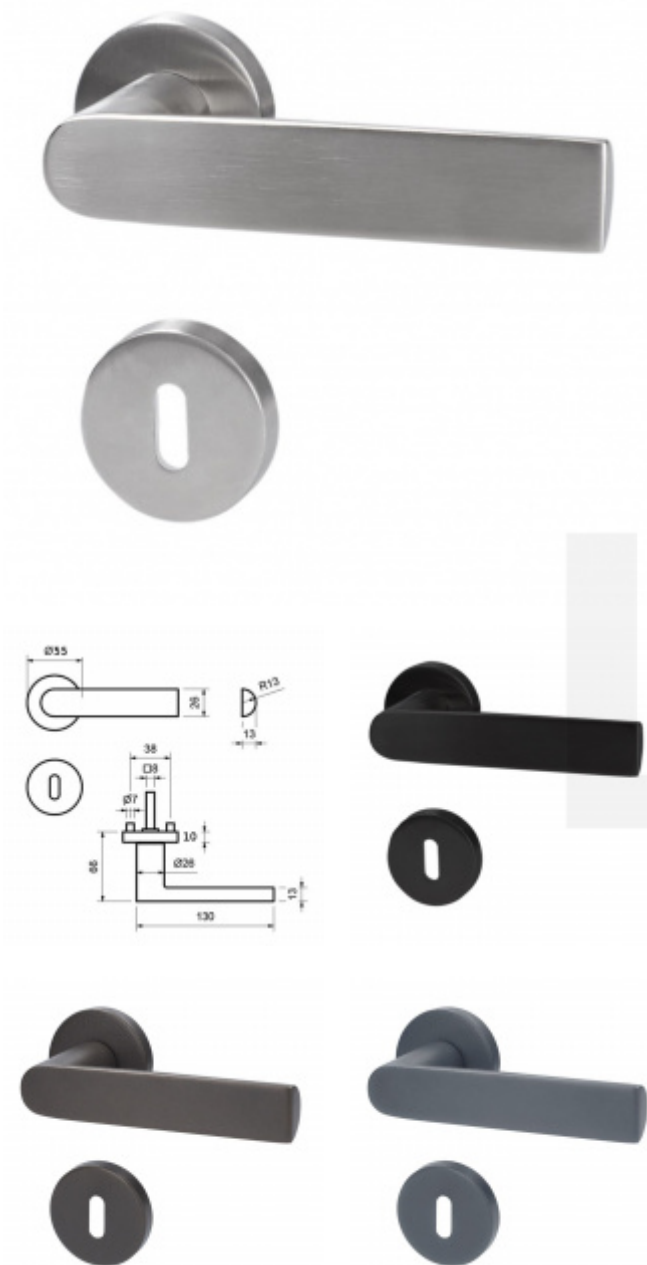

Produktový list

platný k 22. 7. 2024

luxusnikovani.cz
DELIVERED BY EFB

Südmetal Korsika-R, TopSpeed Antracit struktura, Obyčejný klíč, klika / klika

ID produktu: 25291

Sada kování pro interiérové dveře v objektovém standardu dle EN 1906 (3. třída)

Klika je osazena pevně na rozetě s bajonetovým mechanismem.

Kování je možné použít také pro interiérové dveře s vysokým zatížením ve veřejných objektech.

Testováno na 1,2 milionu otevíracích cyklů.

- 12 let záruka na funkci
- Objektové provedení i pro standardní interiérové dveře
- Ocelová konstrukce pod rozetami
- Extrémně rychlá a bezchybná montáž
- Klika pevně spojená s rozetou a pružinovým mechanismem.

Sada kování obsahuje spojovací materiál a čtyřhran pro tloušťku dveří 38-42 mm.

Větší tloušťka dveří je možná dle zadání. Příplatek cca 100,- Kč / sada

Čtyřhran u WC zamykání má standardně rozměr 8x8 mm. Na poptání lze změnit na 6 mm.