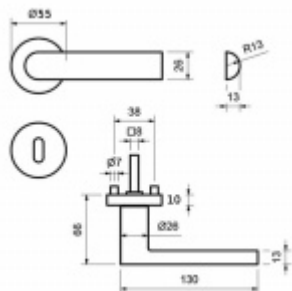

Sada kování obsahuje spojovací materiál a čtyřhran pro tloušťku dveří 38-42 mm.

Větší tloušťka dveří je možná dle zadání. Příplatek cca 100,- Kč / sada

Čtyřhran u WC zamykání má standardně rozměr 8x8 mm. Na poptání lze změnit na 6 mm.