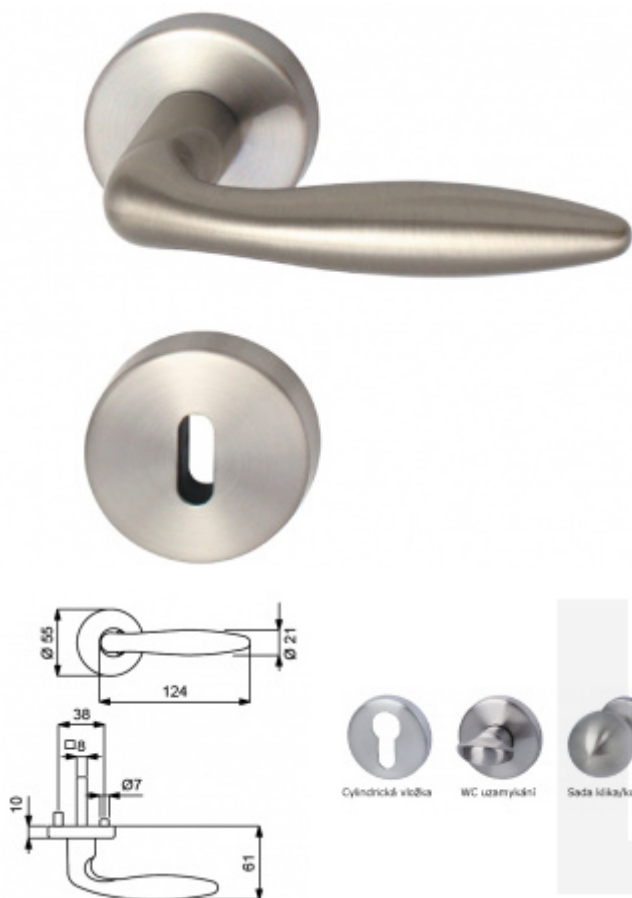

Produktový list

platný k 25. 8. 2024

luxusnikovani.cz
DELIVERED BY EFB

Súdmetall, Arena-R, nerez, TopSpeed WC uzamykání, čtyřhran 6 mm, klika / klika

ID produktu: 25254

Sada kování pro interiérové dveře v objektovém standardu dle EN 1906 (3. třída)

Klika je osazena pevně na rozetě s bajonetovým mechanismem.

Kování je vyrobeno z kartáčované nerez.

Kování je možné použít také pro interiérové dveře s vysokým zatížením ve veřejných objektech.

Testováno na 1,2 milionu otevíracích cyklů.

- 12 let záruka na funkci
- Objektové provedení i pro standardní interiérové dveře
- Ocelová konstrukce pod rozetami
- Extrémně rychlá a bezchybná montáž
- Klika pevně spojená s rozetou a pružinovým mechanismem.

Sada kování obsahuje spojovací materiál a čtyřhran pro tloušťku dveří 38-42 mm.

Větší tloušťka dveří je možná dle zadání. Příplatek cca 100,- Kč / sada

Čtyřhran u WC zamykání má standardně rozměr 8x8 mm. Na poptání lze změnit na 6 mm.