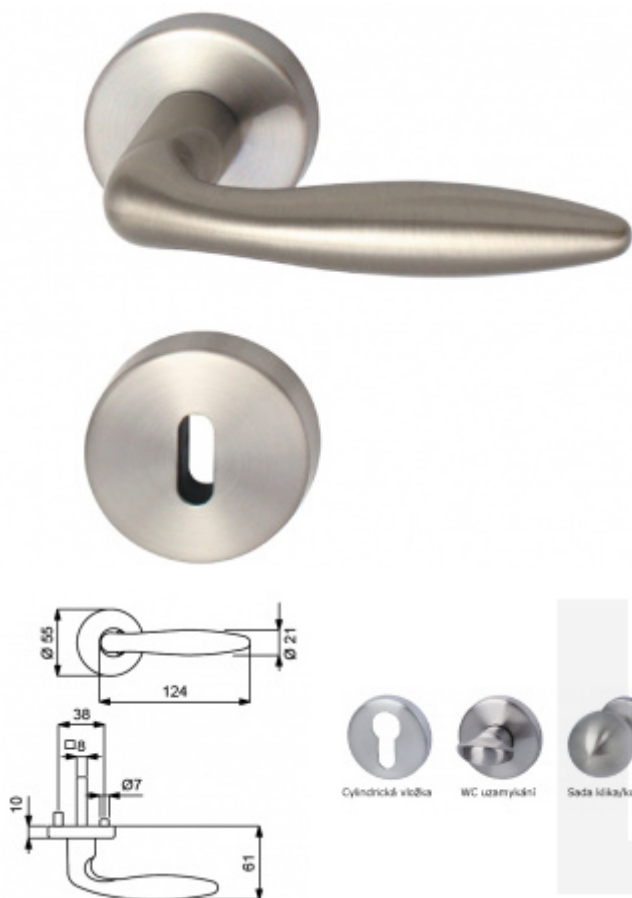

Produktový list

platný k 4. 11. 2024

luxusnikovani.cz
DELIVERED BY EFB

Súdmetall, Arena-R, nerez, TopSpeed WC uzamykání, čtyřhran 6 mm, klika / klika

ID produktu: 25254

Sada kování pro interiérové dveře v objektovém standardu dle EN 1906 (3. třída)

Klika je osazena pevně na rozetě s bajonetovým mechanismem.

Kování je vyrobeno z kartáčované nerez.

Kování je možné použít také pro interiérové dveře s vysokým zatížením ve veřejných objektech.

Testováno na 1,2 milionu otevíracích cyklů.

- 12 let záruka na funkci
- Objektové provedení i pro standardní interiérové dveře
- Ocelová konstrukce pod rozetami
- Extrémně rychlá a bezchybná montáž
- Klika pevně spojená s rozetou a pružinovým mechanismem.

Sada kování obsahuje spojovací materiál a čtyřhran pro tloušťku dveří 38-42 mm.

Větší tloušťka dveří je možná dle zadání. Příplatek cca 100,- Kč / sada

Čtyřhran u WC zamykání má standardně rozměr 8x8 mm. Na poptání lze změnit na 6 mm.