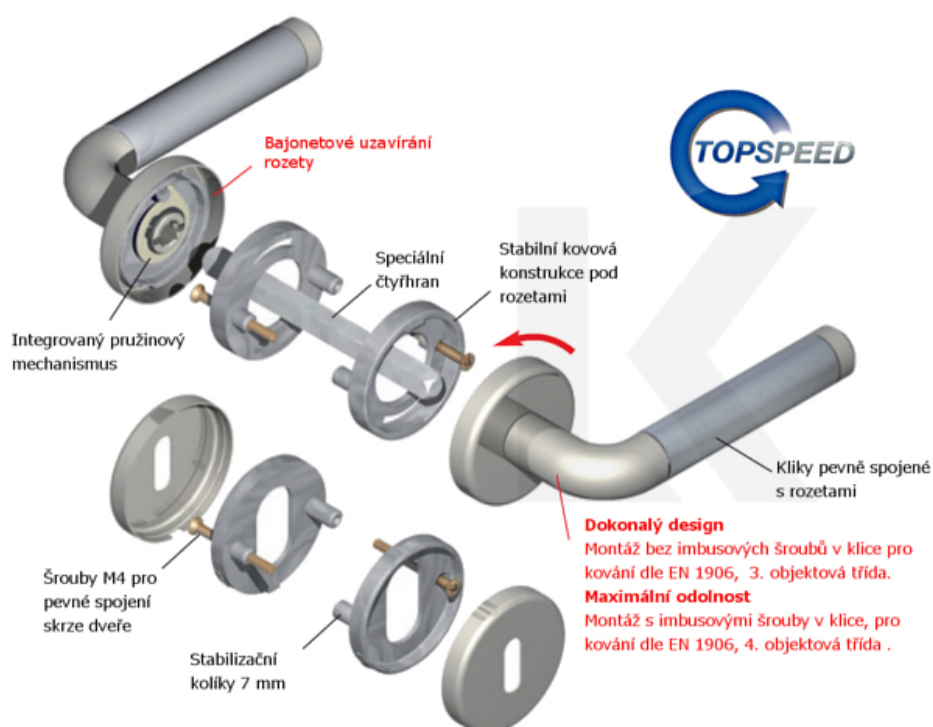

Vaše cena bez DPH

93,32 €

Vaše cena s DPH

112,92 €

Zobrazit produkt

TECHNICKÉ DETAILY