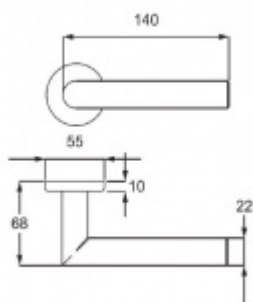

Produktový list

platný k 4. 11. 2024

luxusnikovani.cz
DELIVERED BY EFB