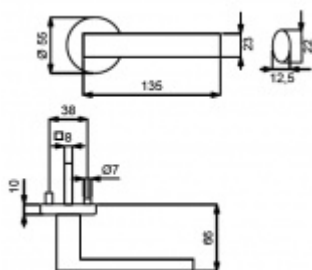

Sada kování obsahuje spojovací materiál a čtyřhran pro tloušťku dveří 38-42 mm.

Větší tloušťka dveří je možná dle zadání. Příplatek cca 100,- Kč / sada

Čtyřhran u WC zamykání má standardně rozměr 8x8 mm. Na poptání lze změnit na 6 mm.