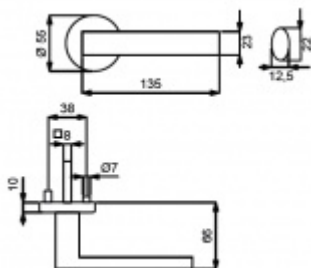

Sada kování obsahuje spojovací materiál a čtyřhran pro tloušťku dveří 38-42 mm.

Větší tloušťka dveří je možná dle zadání. Příplatek cca 100,- Kč / sada

Čtyřhran u WC zamykání má standardně rozměr 8x8 mm. Na poptání lze změnit na 6 mm.