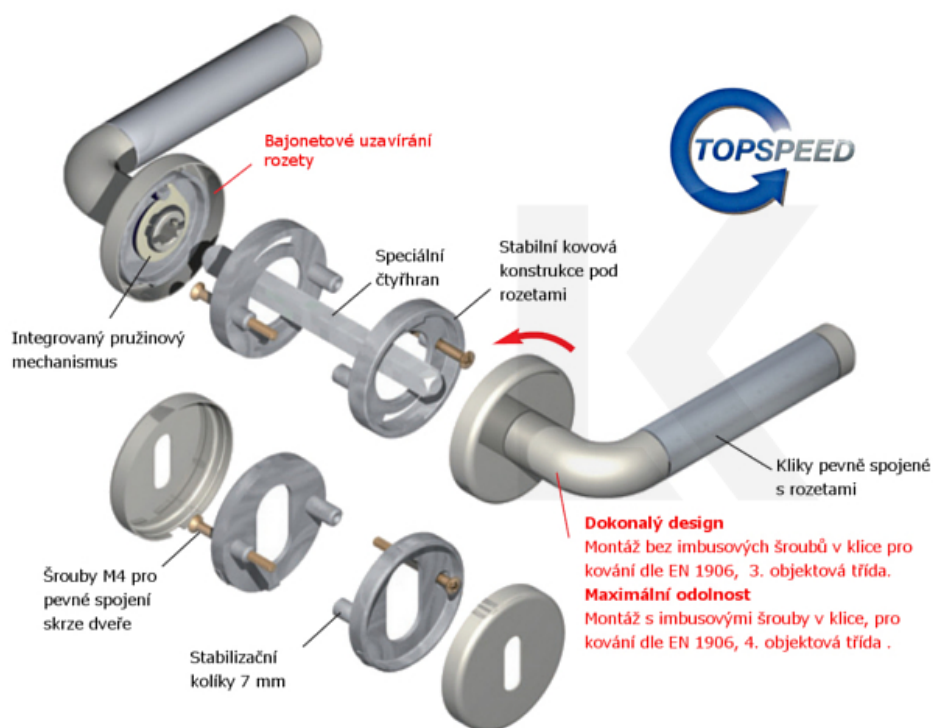

## Súdmetall Alaska, nerez, TopSpeed WC uzamykání, čtyřhran 8 mm, klika / klika

ID produktu: 25245

Sada kování pro interiérové dveře v objektovém standardu dle EN 1906 (3. třída)

Klika je osazena pevně na rozetě s bajonetovým mechanismem.

Kování je vyrobeno z kartáčované nerezi

Kování je možné použít také pro interiérové dveře s vysokým zatížením ve veřejných objektech.

Sada kování obsahuje spojovací materiál a čtyřhran pro tloušťku dveří 38-42 mm.

Větší tloušťka dveří je možná dle zadání. Příplatek cca 100,- Kč / sada

Čtyřhran u WC zamykání má standardně rozměr 8x8 mm. Na poptání lze změnit na 6 mm.

## TECHNICKÉ DETAILY