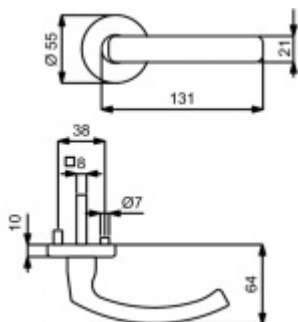

## Südmetal Cintre-R, nerez, TopSpeed WC uzamykání, čtyřhran 6 mm, klika / klika

ID produktu: 25242

Sada kování pro interiérové dveře v objektovém standardu dle EN 1906 (3. třída)

Klika je osazena pevně na rozetě s bajonetovým mechanismem.

Kování je vyrobeno z kartáčované nerezi.

Kování je možné použít také pro interiérové dveře s vysokým zatížením ve veřejných objektech.

Sada kování obsahuje spojovací materiál a čtyřhran pro tloušťku dveří 38-42 mm.

Větší tloušťka dveří je možná dle zadání. Příplatek cca 100,- Kč / sada

Čtyřhran u WC zamykání má standardně rozměr 8x8 mm. Na poptání lze změnit na 6 mm.