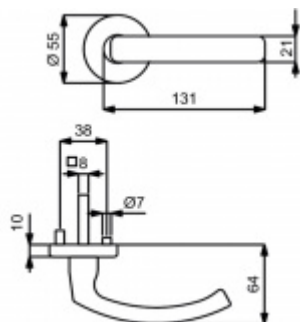

Klika je osazena pevně na rozetě s bajonetovým mechanismem.

Kování je vyrobeno z kartáčované nerezi.

Kování je možné použít také pro interiérové dveře s vysokým zatížením ve veřejných objektech.

Testováno na 1,2 milionu otevíracích cyklů.

Sada kování obsahuje spojovací materiál a čtyřhran pro tloušťku dveří 38-42 mm.

Větší tloušťka dveří je možná dle zadání. Příplatek cca 100,- Kč / sada

Čtyřhran u WC zamykání má standardně rozměr 8x8 mm. Na poptání lze změnit na 6 mm.