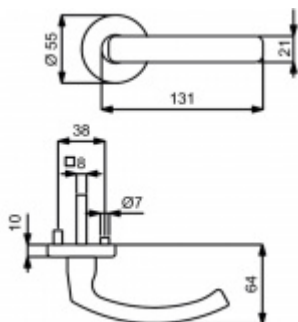

Klika je osazena pevně na rozetě s bajonetovým mechanismem.

Kování je vyrobeno z kartáčované nerezi.

Kování je možné použít také pro interiérové dveře s vysokým zatížením ve veřejných objektech.

Testováno na 1,2 milionu otevíracích cyklů.

Sada kování obsahuje spojovací materiál a čtyřhran pro tloušťku dveří 38-42 mm.

Větší tloušťka dveří je možná dle zadání. Příplatek cca 100,- Kč / sada

Čtyřhran u WC zamykání má standardně rozměr 8x8 mm. Na poptání lze změnit na 6 mm.