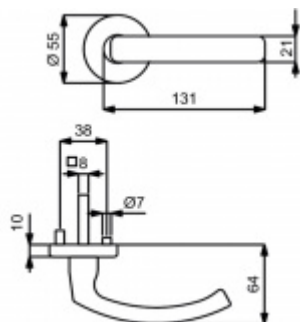

Produktový list

platný k 2. 10. 2024

luxusnikovani.cz
DELIVERED BY EFB

Südmetal Cintree-R, nerez, TopSpeed WC uzamykání, čtyřhran 8 mm, klika / klika

ID produktu: 25241

Sada kování pro interiérové dveře v objektovém standardu dle EN 1906 (3. třída)

Klika je osazena pevně na rozetě s bajonetovým mechanismem.

Kování je vyrobeno z kartáčované nerez.

Kování je možné použít také pro interiérové dveře s vysokým zatížením ve veřejných objektech.

Testováno na 1,2 milionu otevíracích cyklů.

Sada kování obsahuje spojovací materiál a čtyřhran pro tloušťku dveří 38-42 mm.

Větší tloušťka dveří je možná dle zadání. Příplatek cca 100,- Kč / sada

Čtyřhran u WC zamykání má standardně rozměr 8x8 mm. Na poptání lze změnit na 6 mm.