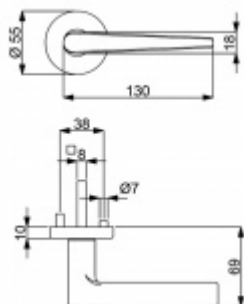

## Súdmetall Sirius - R, nerez, TopSpeed Obyčejný klíč, klika / klika

ID produktu: 25240

Sada kování pro interiérové dveře v objektovém standardu dle EN 1906 (3. třída)

Klika je osazena pevně na rozetě s bajonetovým mechanismem.

Sada kování obsahuje spojovací materiál a čtyřhran pro tloušťku dveří 38-42 mm.

Větší tloušťka dveří je možná dle zadání. Příplatek cca 100,- Kč / sada

Čtyřhran u WC zamykání má standardně rozměr 8x8 mm. Na poptání lze změnit na 6 mm.