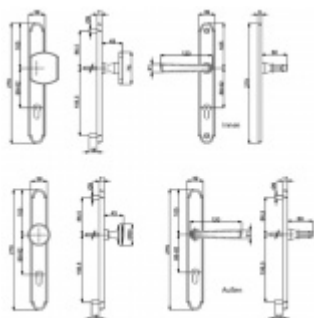

Produktový list

platný k 25. 8. 2024

luxusnikovani.cz
DELIVERED BY EFB

Súdmetall Sicura Ramona LS/LS - bezpečnostní kování s úzkým štítkem

Bezpečnostní kování pro vstupní dveře s úzkým štítkem
Bez překrytí vložky
Rozeč: 92 mm
Rozměr čtyřhranu: 10 mm (možnost objednat i 8 mm)

Spojovací materiál pro tl.dveří 67-72 mm (lze objednat i delší)

Masivní mosaz s povrchem zlatá (Robusta gold)
Povrchová úprava Robusta Gold se zárukou 20 let

Uvedená cena je za kompletní sadu kování včetně spojovacího materiálu a vnitřní kliky

klika / klika

[Súdmetall Sicura Ramona LS/LS - bezpečnostní kování s úzkým štítkem klika / klika](#)

DETAIL

5 pracovních dní **231,06 € bez DPH**
279,59 € s DPH

klika / koule

[Súdmetall Sicura Ramona LS/LS - bezpečnostní kování s úzkým štítkem klika / koule](#)