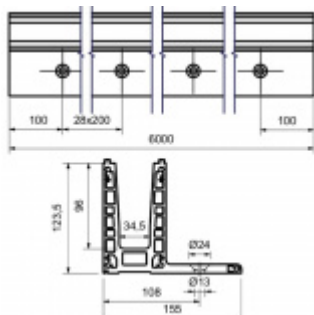

Extrémně odolný - zatížení až 3Kn , Kategorie B

- Hliník EN AW 6063 T66 (nerez vzhled)
- Dodávka s předvrtanými otvory pro upevnění
- Vhodné pro tloušťku skla 12,76 - 21,52 mm
- Maximální výška skla 1200 mm
- Maximální šířka jednoho dílu 3000 mm.
- Není nutné vrtání do skla - rychlá montáž

Při instalaci venku musí být zajištěny odvodňovací otvory, které musí být přizpůsobeny místním podmínkám!

Profil se dodává v délce 6000 mm a nelze krátit. Objednávejte pouze násobky 6.

Krycí lišty, těsnění a montážní prvky pro sklo je nutné objednat samostatně v příslušenství.

**Uvedená cena je 1 BM lišty.**

**Skladová délka je 6000 mm a nelze řezat. Objednávejte pouze násobky 6.**

**Vzhledem k délce dodávaného zboží je dopravné kalkulováno individuálně dle objemu objednaného zboží. Přesnou kalkulaci vám sdělíme po objednání, případně jí můžete poptat před objednávkou!! Dodávka je realizována ze zahraničního skladu.**