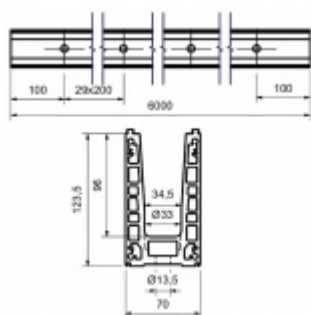

Extrémně odolný - zatížení až 3Kn , Kategorie B

- Hliník EN AW 6063 T66 (nerez vzhled)
- Dodávka s předvrtanými otvory pro upevnění
- Vhodné pro tloušťku skla 12,76 - 21,52 mm
- Maximální výška skla 1200 mm
- Maximální šířka jednoho dílu 3000 mm.
- Není nutné vrtání do skla - rychlá montáž

Při instalaci venku musí být zajištěny odvodňovací otvory, které musí být přizpůsobeny místním podmínkám!

Profil se dodává v délce 6000 mm a nelze krátit. Objednávejte pouze násobky 6.

Krycí lišty, těsnění a montážní prvky pro sklo je nutné objednat samostatně v příslušenství.

**Uvedená cena je 1 BM lišty.**

**Skladová délka je 6000 mm a nelze řezat. Objednávejte pouze násobky 6.**

**Vzhledem k délce dodávaného zboží je dopravné kalkulováno individuálně dle objemu objednaného zboží. Přesnou kalkulaci vám sdělíme po objednání, případně jí můžete poptat před objednávkou!! Dodávka je realizována ze zahraničního skladu.**