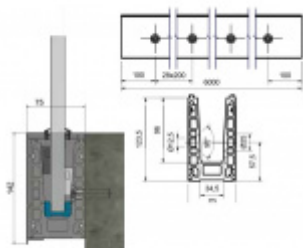

MOTION profil pro skleněné zábradlí Z boku

ID produktu: 25220

Profil s pro montáž skleněného zábradlí stavitelný +/- 1°

Materiál eloxovaný hliník s povrchovou úpravou nerez.

Profil je možné montovat z vrchu, z boku nebo s výztuhou.

Extrémně odolný - zatížení až 3Kn , Kategorie B

- Hliník EN AW 6063 T66 (nerez vzhled)
- Dodávka s předvrtanými otvory pro upevnění
- Vhodné pro tloušťku skla 12,76 - 21,52 mm
- Maximální výška skla 1200 mm
- Maximální šířka jednoho dílu 3000 mm.
- Není nutné vrtání do skla - rychlá montáž

Při instalaci venku musí být zajištěny odvodňovací otvory, které musí být přizpůsobeny místním podmínkám!

Profil se dodává v délce 6000 mm a nelze krátit. Objednávejte pouze násobky 6.

Krycí lišty, těsnění a montážní prvky pro sklo je nutné objednat samostatně v příslušenství.

Uvedená cena je 1 BM lišty.

Skladová délka je 6000 mm a nelze řezat. Objednávejte pouze násobky 6.

Vzhledem k délce dodávaného zboží je dopravné kalkulováno individuálně dle objemu objednaného zboží. Přesnou kalkulaci vám sdělíme po objednání, případně jí můžete poptat před objednávkou!! Dodávka je realizována ze zahraničního skladu.