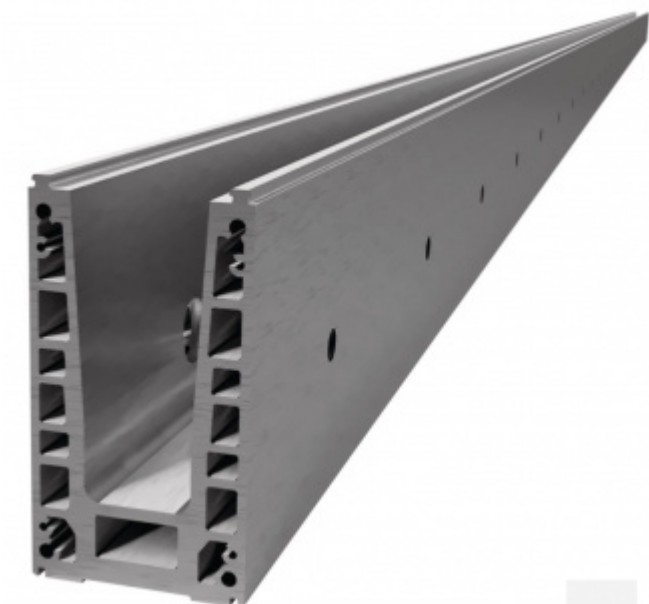

MOTION profil pro skleněné zábradlí Z boku

ID produktu: 25220

Profil s pro montáž skleněného zábradlí stavitelný +/- 1°

Materiál eloxovaný hliník s povrchovou úpravou nerez.

Profil je možné montovat z vrchu, z boku nebo s výztuhou.

Extrémně odolný - zatížení až 3Kn , Kategorie B

- Hliník EN AW 6063 T66 (nerez vzhled)
- Dodávka s předvrtanými otvory pro upevnění
- Vhodné pro tloušťku skla 12,76 - 21,52 mm
- Maximální výška skla 1200 mm
- Maximální šířka jednoho dílu 3000 mm.
- Není nutné vrtání do skla - rychlá montáž

Při instalaci venku musí být zajištěny odvodňovací otvory, které musí být přizpůsobeny místním podmínkám!

Profil se dodává v délce 6000 mm a nelze krátit. Objednávejte pouze násobky 6.

Krycí lišty, těsnění a montážní prvky pro sklo je nutné objednat samostatně v příslušenství.

Uvedená cena je 1 BM lišty.

Skladová délka je 6000 mm a nelze řezat. Objednávejte pouze násobky 6.

Vzhledem k délce dodávaného zboží je dopravné kalkulováno individuálně dle objemu objednaného zboží. Přesnou kalkulaci vám sdělíme po objednání, případně jí můžete poptat před objednávkou!! Dodávka je realizována ze zahraničního skladu.