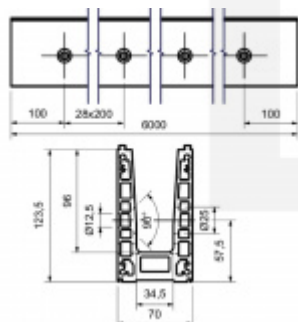

Extrémně odolný - zatížení až 3Kn , Kategorie B

- Hliník EN AW 6063 T66 (nerez vzhled)
- Dodávka s předvrtanými otvory pro upevnění
- Vhodné pro tloušťku skla 12,76 - 21,52 mm
- Maximální výška skla 1200 mm
- Maximální šířka jednoho dílu 3000 mm.
- Není nutné vrtání do skla - rychlá montáž

Při instalaci venku musí být zajištěny odvodňovací otvory, které musí být přizpůsobeny místním podmínkám!

Profil se dodává v délce 6000 mm a nelze krátit. Objednávejte pouze násobky 6.

Krycí lišty, těsnění a montážní prvky pro sklo je nutné objednat samostatně v příslušenství.

**Uvedená cena je 1 BM lišty.**

**Skladová délka je 6000 mm a nelze řezat. Objednávejte pouze násobky 6.**

**Vzhledem k délce dodávaného zboží je dopravné kalkulováno individuálně dle objemu objednaného zboží. Přesnou kalkulaci vám sdělíme po objednání, případně jí můžete poptat před objednávkou!! Dodávka je realizována ze zahraničního skladu.**