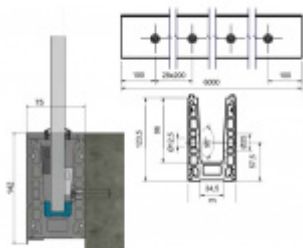

Extrémně odolný - zatížení až 3Kn , Kategorie B

- Hliník EN AW 6063 T66 (nerez vzhled)
- Dodávka s předvrtanými otvory pro upevnění
- Vhodné pro tloušťku skla 12,76 - 21,52 mm
- Maximální výška skla 1200 mm
- Maximální šířka jednoho dílu 3000 mm.
- Není nutné vrtání do skla - rychlá montáž

Při instalaci venku musí být zajištěny odvodňovací otvory, které musí být přizpůsobeny místním podmínkám!

Profil se dodává v délce 6000 mm a nelze krájet. Objednávejte pouze násobky 6.

Krycí lišty, těsnění a montážní prvky pro sklo je nutné objednat samostatně v příslušenství.

Uvedená cena je 1 BM lišty.

Skladová délka je 6000 mm a nelze řezat. Objednávejte pouze násobky 6.

Vzhledem k délce dodávaného zboží je dopravné kalkulováno individuálně dle objemu objednaného zboží. Přesnou kalkulaci vám sdělíme po objednání, případně jí můžete poptat před objednávkou!! Dodávka je realizována ze zahraničního skladu.