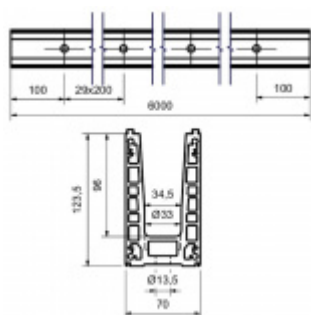

Extrémně odolný - zatížení až 3Kn , Kategorie B

- Hliník EN AW 6063 T66 (nerez vzhled)
- Dodávka s předvrtanými otvory pro upevnění
- Vhodné pro tloušťku skla 12,76 - 21,52 mm
- Maximální výška skla 1200 mm
- Maximální šířka jednoho dílu 3000 mm.
- Není nutné vrtání do skla - rychlá montáž

Při instalaci venku musí být zajištěny odvodňovací otvory, které musí být přizpůsobeny místním podmínkám!

Profil se dodává v délce 6000 mm a nelze krájet. Objednávejte pouze násobky 6.

Krycí lišty, těsnění a montážní prvky pro sklo je nutné objednat samostatně v příslušenství.

Uvedená cena je 1 BM lišty.

Skladová délka je 6000 mm a nelze řezat. Objednávejte pouze násobky 6.

Vzhledem k délce dodávaného zboží je dopravné kalkulováno individuálně dle objemu objednaného zboží. Přesnou kalkulaci vám sdělíme po objednání, případně jí můžete poptat před objednávkou!! Dodávka je realizována ze zahraničního skladu.