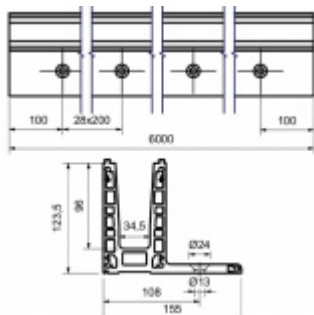

Extrémně odolný - zatížení až 3Kn , Kategorie B

- Hliník EN AW 6063 T66 (nerez vzhled)
- Dodávka s předvrtanými otvory pro upevnění
- Vhodné pro tloušťku skla 12,76 - 21,52 mm
- Maximální výška skla 1200 mm
- Maximální šířka jednoho dílu 3000 mm.
- Není nutné vrtání do skla - rychlá montáž

Při instalaci venku musí být zajištěny odvodňovací otvory, které musí být přizpůsobeny místním podmínkám!

Profil se dodává v délce 6000 mm a nelze krájet. Objednávejte pouze násobky 6.

Krycí lišty, těsnění a montážní prvky pro sklo je nutné objednat samostatně v příslušenství.

Uvedená cena je 1 BM lišty.

Skladová délka je 6000 mm a nelze řezat. Objednávejte pouze násobky 6.

Vzhledem k délce dodávaného zboží je dopravné kalkulováno individuálně dle objemu objednaného zboží. Přesnou kalkulaci vám sdělíme po objednání, případně jí můžete poptat před objednávkou!! Dodávka je realizována ze zahraničního skladu.