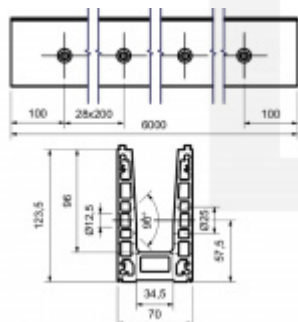

Extrémně odolný - zatížení až 3Kn , Kategorie B

- Hliník EN AW 6063 T66 (nerez vzhled)
- Dodávka s předvrtanými otvory pro upevnění
- Vhodné pro tloušťku skla 12,76 - 21,52 mm
- Maximální výška skla 1200 mm
- Maximální šířka jednoho dílu 3000 mm.
- Není nutné vrtání do skla - rychlá montáž

Při instalaci venku musí být zajištěny odvodňovací otvory, které musí být přizpůsobeny místním podmínkám!

Profil se dodává v délce 6000 mm a nelze krájet. Objednávejte pouze násobky 6.

Krycí lišty, těsnění a montážní prvky pro sklo je nutné objednat samostatně v příslušenství.

Uvedená cena je 1 BM lišty.

Skladová délka je 6000 mm a nelze řezat. Objednávejte pouze násobky 6.

Vzhledem k délce dodávaného zboží je dopravné kalkulováno individuálně dle objemu objednaného zboží. Přesnou kalkulaci vám sdělíme po objednání, případně jí můžete poptat před objednávkou!! Dodávka je realizována ze zahraničního skladu.