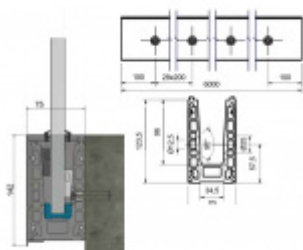

Při instalaci venku musí být zajištěny odvodňovací otvory, které musí být přizpůsobeny místním podmínkám!

Profil se dodává v délce 6000 mm a nelze krátit. Objednávejte pouze násobky 6.

Krycí lišty, těsnění a montážní prvky pro sklo je nutné objednat samostatně v příslušenství.

Uvedená cena je 1 BM lišty.

Skladová délka je 6000 mm a nelze řezat. Objednávejte pouze násobky 6.

Vzhledem k délce dodávaného zboží je dopravné kalkulováno individuálně dle objemu objednaného zboží. Přesnou kalkulaci vám sdělíme po objednání, případně jí můžete poptat před objednávkou!! Dodávka je realizována ze zahraničního skladu.