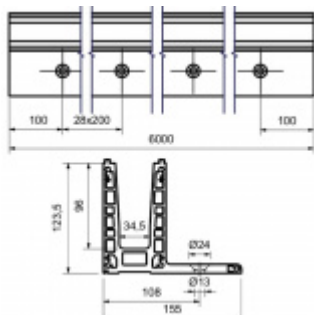

Extrémně odolný - zatížení až 3Kn , Kategorie B

- Hliník EN AW 6063 T66 (nerez vzhled)
- Dodávka s předvrtanými otvory pro upevnění
- Vhodné pro tloušťku skla 12,76 - 21,52 mm
- Maximální výška skla 1200 mm
- Maximální šířka jednoho dílu 3000 mm.
- Není nutné vrtání do skla - rychlá montáž

Při instalaci venku musí být zajištěny odvodňovací otvory, které musí být přizpůsobeny místním podmínkám!

Profil se dodává v délce 6000 mm a nelze krátit. Objednávejte pouze násobky 6.

Krycí lišty, těsnění a montážní prvky pro sklo je nutné objednat samostatně v příslušenství.

Uvedená cena je 1 BM lišty.

Skladová délka je 6000 mm a nelze řezat. Objednávejte pouze násobky 6.

Vzhledem k délce dodávaného zboží je dopravné kalkulováno individuálně dle objemu objednaného zboží. Přesnou kalkulaci vám sdělíme po objednání, případně jí můžete poptat před objednávkou!! Dodávka je realizována ze zahraničního skladu.