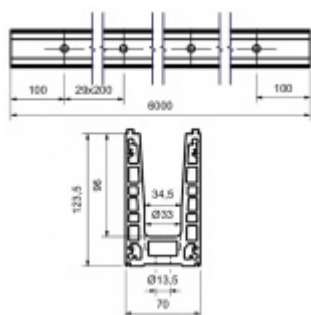

Extrémně odolný - zatížení až 3Kn , Kategorie B

- Hliník EN AW 6063 T66 (nerez vzhled)
- Dodávka s předvrtanými otvory pro upevnění
- Vhodné pro tloušťku skla 12,76 - 21,52 mm
- Maximální výška skla 1200 mm
- Maximální šířka jednoho dílu 3000 mm.
- Není nutné vrtání do skla - rychlá montáž

Při instalaci venku musí být zajištěny odvodňovací otvory, které musí být přizpůsobeny místním podmínkám!

Profil se dodává v délce 6000 mm a nelze krátit. Objednávejte pouze násobky 6.

Krycí lišty, těsnění a montážní prvky pro sklo je nutné objednat samostatně v příslušenství.

Uvedená cena je 1 BM lišty.

Skladová délka je 6000 mm a nelze řezat. Objednávejte pouze násobky 6.

Vzhledem k délce dodávaného zboží je dopravné kalkulováno individuálně dle objemu objednaného zboží. Přesnou kalkulaci vám sdělíme po objednání, případně jí můžete poptat před objednávkou!! Dodávka je realizována ze zahraničního skladu.