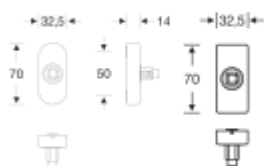

FSB 09 0001 rozeta pro kliku oválná/obdélníková Nerez kartáčovaná, Obdélníková rozeta

FSB

ID produktu: 25215

Mechanika kování FSB pro rámové dveře kompatibilní s [klikami FSB ASL](#).

S touto mechanikou je možné dodat všechny modely dveřních klik FSB na rámové, hliníkové nebo plastové dveře.

Mechanika je vybavena pružinou a kovovým jádrem. Vhodné pro použití i na zatížených dveřích ve veřejných objektech.

Rozeta: 70 x 32,5 x 14 mm

Čtyřhran 8 mm

Rozteč otvorů pro šrouby 50 mm.

Uvedená cena je za 1 kus rozety pro 1 kus kliky jednostranně.

Vaše cena bez DPH

1 387 Kč

Vaše cena s DPH

1 678,27 Kč

Zobrazit produkt