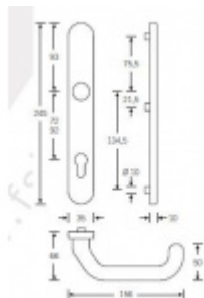

Produktový list

platný k 19. 10. 2024

luxusnikovani.cz
DELIVERED BY EFB

FSB 06 7816, klika/koule, kování s úzkým štítkem Eloxovaný hliník, 92 mm

FSB

ID produktu: 2520

Kování pro rámové dveře s úzkým štítkem a skrytým upevněním

Čtyřhran: 8 mm

Klika je pevně spojena se štítkem. Vhodné pro použití také s děleným čtyřhranem.

Vhodné pro objektové zatížení.

Vaše cena bez DPH

2 819 Kč

Vaše cena s DPH

3 410,99 Kč

Zobrazit produkt