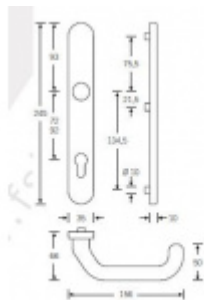

Produktový list

platný k 2. 10. 2024

luxusnikovani.cz
DELIVERED BY EFB

FSB 06 7816, klika/koule, kování s úzkým štítkem

FSB

Kování pro rámové dveře s úzkým štítkem a skrytým upevněním

Čtyřhran: 8 mm

Klika je pevně spojena se štítkem. Vhodné pro použití také s děleným čtyřhranem.

Vhodné pro objektové zatížení.

Eloxovaný hliník

[FSB 06 7816, klika/koule, kování s úzkým štítkem](#)

[Eloxovaný hliník, 72 mm](#)

DETAIL

Termín bude prověřen u dodavatele

119,96 € bez DPH
145,15 € s DPH

[FSB 06 7816, klika/koule, kování s úzkým štítkem](#)

[Eloxovaný hliník, 92 mm](#)

DETAIL

Termín bude prověřen u dodavatele

119,96 € bez DPH
145,15 € s DPH

Nerez kartáčovaná

[FSB 06 7816, klika/koule, kování s úzkým štítkem](#)

[Nerez kartáčovaná, 72 mm](#)

DETAIL

Termín bude prověřen u dodavatele

248,09 € bez DPH
300,18 € s DPH

[FSB 06 7816, klika/koule, kování s úzkým štítkem](#)

[Nerez kartáčovaná, 92 mm](#)

DETAIL

Termín bude prověřen u dodavatele

248,09 € bez DPH
300,18 € s DPH