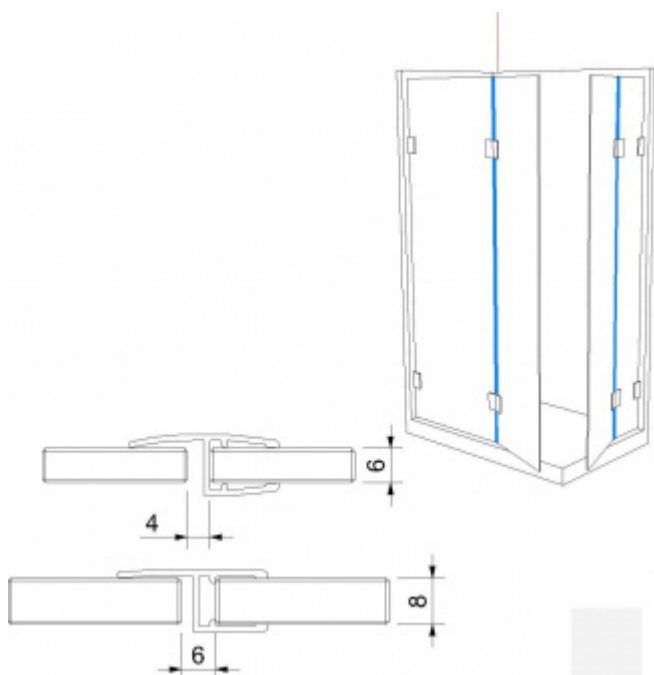

Produktový list

platný k 6. 10. 2024

luxusnikovani.cz
DELIVERED BY EFB

Těsnící profil pro sklo č. 7, délka až 2500 mm 2500 mm

ID produktu: 2510

PLU: 52.09.0171

Těsnící profil pro skleněné sprchové kouty

PVC transparentní

Délka 2010 mm, 2250 mm, 2500 mm

Tloušťka skla 6 / 8 mm

Pro délku profilu 2500 mm prosím počítejte s příplatkem za dopravné 1100,- Kč .

Vzhledem k délce profilu bude toto zboží zasíláno napřímo od výrobce za poplatek 270,- Kč bez DPH. (kromě varianty 2250mm a 2500mm - tohoto se týká poplatek uveden výše)