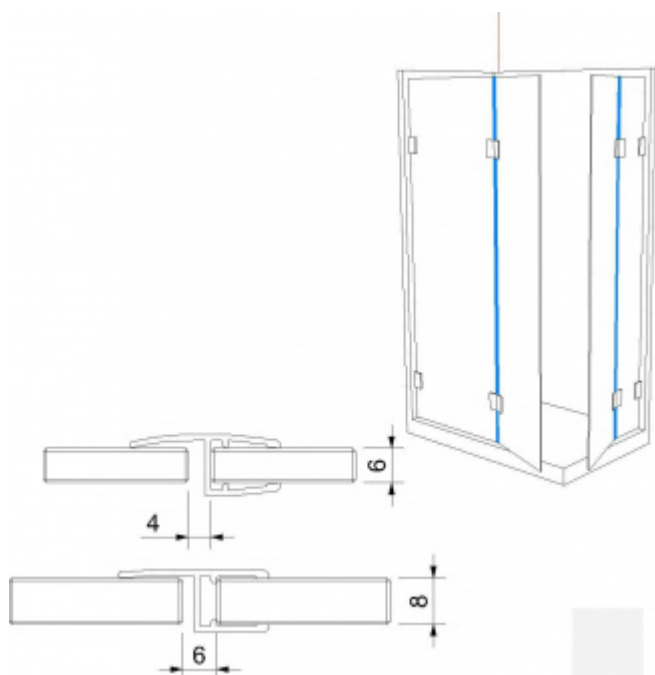

Produktový list

platný k 19. 10. 2024

luxusnikovani.cz
DELIVERED BY EFB

Těsnící profil pro sklo č. 7, délka až 2500 mm 2010 mm

ID produktu: 2508

PLU: 52.09.0170

Těsnící profil pro skleněné sprchové kouty

PVC transparentní

Délka 2010 mm, 2250 mm, 2500 mm

Tloušťka skla 6 / 8 mm

Pro délku profilu 2500 mm prosím počítejte s příplatkem za dopravné 1100,- Kč .

Vzhledem k délce profilu bude toto zboží zasíláno napřímo od výrobce za poplatek 270,- Kč bez DPH. (kromě varianty 2250mm a 2500mm - tohoto se týká poplatek uveden výše)