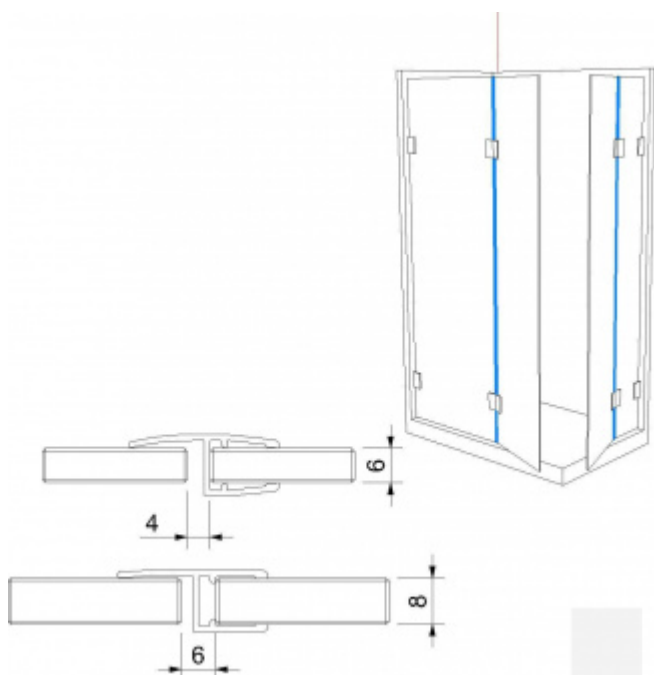

## Těsnící profil pro sklo č. 7, délka až 2500 mm

Těsnící profil pro skleněné sprchové kouty

PVC transparentní

Délka 2010 mm, 2250 mm, 2500 mm

Tloušťka skla 6 / 8 mm

Pro délku profilu 2500 mm prosím počítejte s příplatkem za dopravné 1100,- Kč .