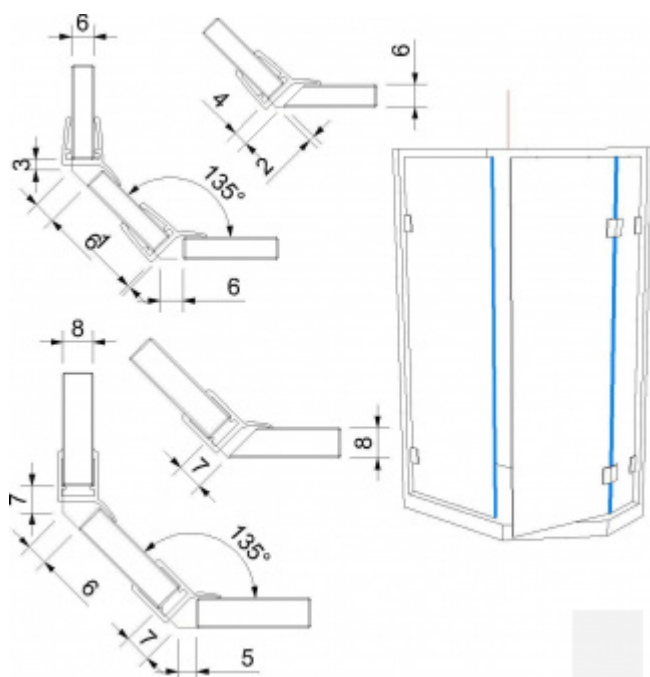

Produktový list

platný k 24. 8. 2024

luxusnikovani.cz
DELIVERED BY EFB

Těsnící profil pro sklo č. 5

ID produktu: 2504

PLU: 52.09.0150

Těsnící profil pro skleněné sprchové kouty

Délka 2010 mm

Tloušťka skla 6 / 8 mm

**Vzhledem k délce profilu bude toto zboží
zasíláno napřímo od výrobce za poplatek 290,-
Kč bez DPH.**

Vaše cena bez DPH

10,34 €

Vaše cena s DPH

12,51 €

Zobrazit produkt