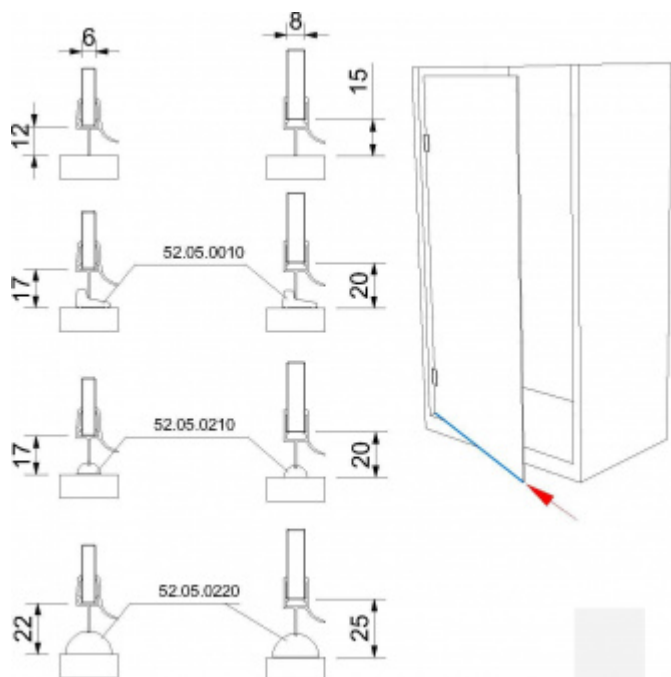

Produktový list

platný k 24. 8. 2024

luxusnikovani.cz
DELIVERED BY EFB

Těsnící profil pro sklo č. 4

ID produktu: 2502

PLU: 52.09.0190

Těsnící profil pro skleněné sprchové kouty

PVC transparentní

Spodní jazýček 135°

Délka 2010 mm

Tloušťka skla 6 / 8 mm

Vzhledem k délce profilu bude toto zboží zasíláno napřímo od výrobce za poplatek 290,- Kč bez DPH.

Vaše cena bez DPH

7,66 €

Vaše cena s DPH

9,27 €