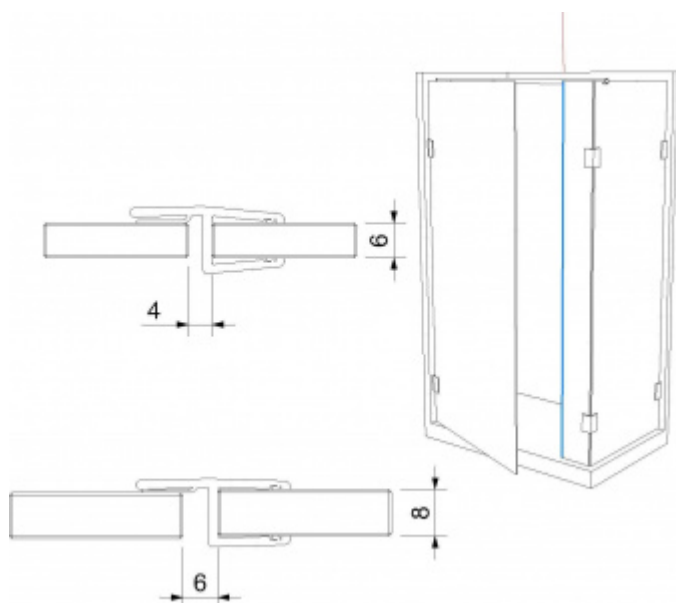

Produktový list

platný k 1. 9. 2024

luxusnikovani.cz
DELIVERED BY EFB

Těsnící profil pro sklo č. 3 2010 mm

ID produktu: 2498

PLU: 52.09.0130

Těsnící profil pro skleněné sprchové kouty

PVC transparentní

Přední doraz 180°

Tloušťka skla 6 / 8 mm

Vzhledem k délce profilu bude toto zboží zasíláno napřímo od výrobce za poplatek 290,- Kč bez DPH.

Pro délku profilu 2500 mm bude dopravné kalkulováno individuálně!!