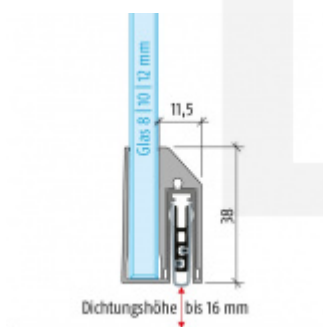

Produktový list

platný k 2. 10. 2024

luxusnikovani.cz
DELIVERED BY EFB

Automatická těsnicí lišta Planet KG-A8/A10/A12, 48 dB, standardní 1335 mm (lze zkrátit do 1210mm), 12 mm

Planet^{swiss}

ID produktu: 24944

Automatická těsnicí lišta pro skleněné dveře s tloušťkou 8
nebo 12 mm

- Výška těsnicí lišty až 17 mm
- Útlum až 48 dB
- Možnost seřízení výšky výsuvu lišty
- Záruka 7 let
- Vhodné pro objektové dveře s vysokým zatížením
- Krytka je vyrobena z eloxovaného hliníku