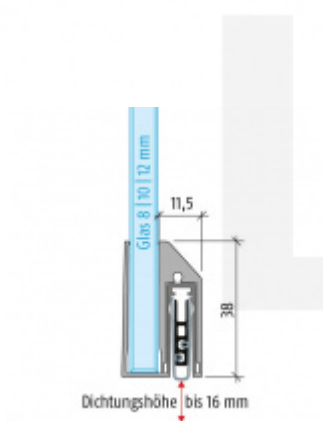

Produktový list

platný k 3. 11. 2024

luxusnikovani.cz
DELIVERED BY EFB

Automatická těsnicí lišta Planet KG-A8/A10/A12, 48 dB, standardní 1335 mm (lze zkrátit do 1210mm), 12 mm

Planet^{swiss}

ID produktu: 24944

Automatická těsnicí lišta pro skleněné dveře s tloušťkou 8
nebo 12 mm

- Výška těsnicí lišty až 17 mm
- Útlum až 48 dB
- Možnost seřízení výšky výsuvu lišty
- Záruka 7 let
- Vhodné pro objektové dveře s vysokým zatížením
- Krytka je vyrobena z eloxovaného hliníku