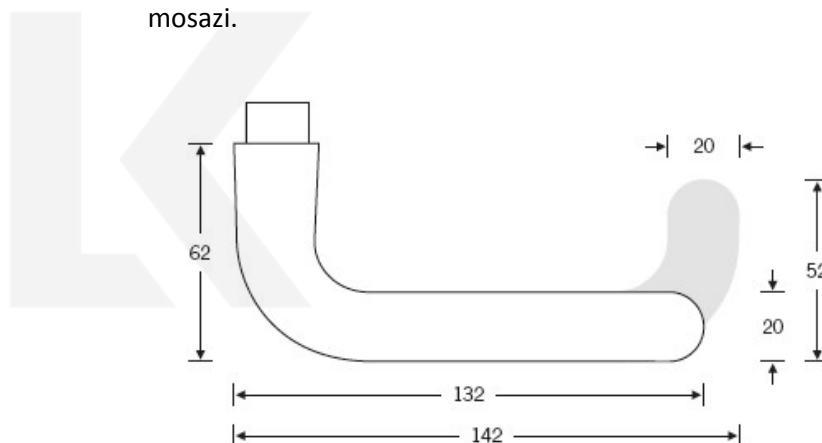

## Kování FSB 12 1147 ASL Černá, WC uzamykání, čtyřhran 8 mm, klika / klika

**FSB**

ID produktu: 24795

Logo FSB obsahuje tvar kliky navržený rakouským filozofem Ludwigem Wittgensteinem ve 20. letech minulého století. Prodele tohoto originálu byla vyrobena klika FSB 1147. Hlavním poznávacím znakem kliky FSB je zakulacený konec a kuželovitý tvar krku. Ostatní kliky na trhu toto zakončení a úpravu krku nemají. Klika je dostupná v hliníku, nerez a mosazi.