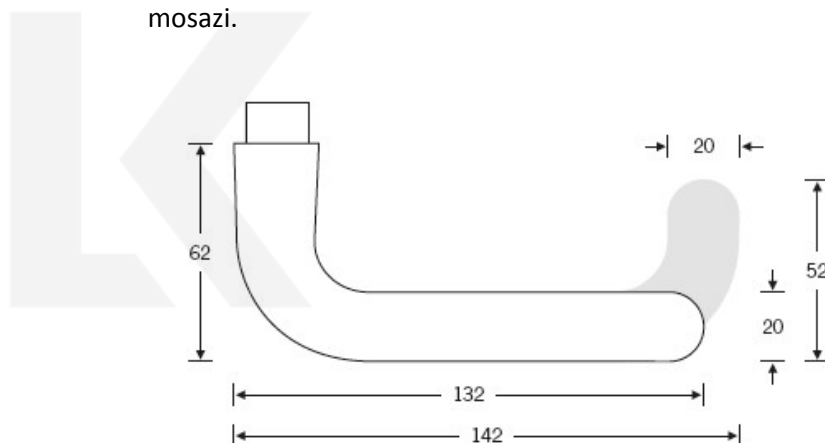

## Kování FSB 12 1147 ASL Černá, WC uzamykání, čtyřhran 8 mm, klika / klika

**FSB**

ID produktu: 24795

Logo FSB obsahuje tvar kliky navržený rakouským filozofem Ludwigem Wittgensteinem ve 20. letech minulého století. Prodele tohoto originálu byla vyrobena klika FSB 1147. Hlavním poznávacím znakem kliky FSB je zakulacený konec a kuželovitý tvar krku. Ostatní kliky na trhu toto zakončení a úpravu krku nemají. Klika je dostupná v hliníku, nerez a mosazi.