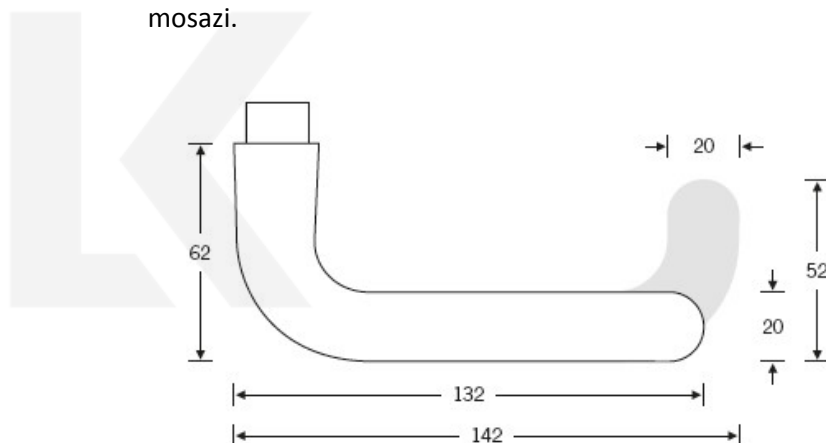

Produktový list

platný k 4. 11. 2024

luxusnikovani.cz
DELIVERED BY EFB

Kování FSB 12 1147 ASL Černá, klika / klika, WC uzamykání, čtyřhran 6 mm

FSB

ID produktu: 24794

Logo FSB obsahuje tvar kliky navržený rakouským filozofem Ludwigem Wittgensteinem ve 20. letech minulého století. Prodele tohoto originálu byla vyrobena klika FSB 1147. Hlavním poznávacím znakem kliky FSB je zakulacený konec a kuželovitý tvar krku. Ostatní kliky na trhu toto zakončení a úpravu krku nemají. Klika je dostupná v hliníku, nerezí a mosazi.