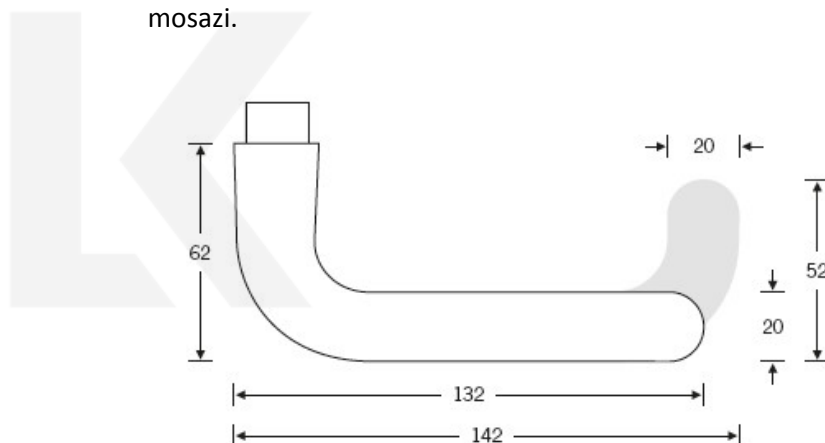

## Kování FSB 12 1147 ASL Černá, klika / klika, WC uzamykání, čtyřhran 6 mm

**FSB**

ID produktu: 24794

Logo FSB obsahuje tvar kliky navržený rakouským filozofem Ludwigem Wittgensteinem ve 20. letech minulého století. Prodele tohoto originálu byla vyrobena klika FSB 1147. Hlavním poznávacím znakem kliky FSB je zakulacený konec a kuželovitý tvar krku. Ostatní kliky na trhu toto zakončení a úpravu krku nemají. Klika je dostupná v hliníku, nerezí a mosazi.