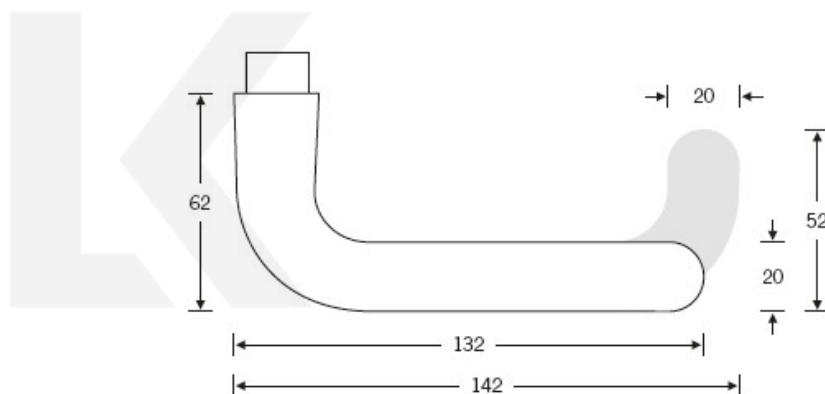

Kování FSB 12 1147 ASL Černá, Cylindrická vložka, klika / koule

ID produktu: 24792

Logo FSB obsahuje tvar kliky navržený rakouským filozofem Ludwigem Wittgensteinem ve 20. letech minulého století. Podle tohoto originálu byla vyrobena klika FSB 1147. Hlavním poznávacím znakem kliky FSB je zakulacený konec a kuželovitý tvar krku. Ostatní kliky na trhu toto zakončení a úpravu krku nemají. Klika je dostupná v hliníku, nerezí a mosazi.