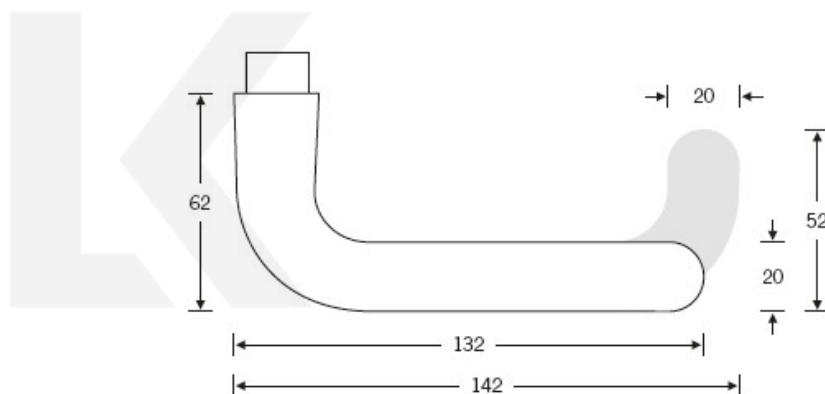

## Kování FSB 12 1147 ASL Černá, Cylindrická vložka, klika / koule

ID produktu: 24792

Logo FSB obsahuje tvar kliky navržený rakouským filozofem Ludwigem Wittgensteinem ve 20. letech minulého století. Podle tohoto originálu byla vyrobena klika FSB 1147. Hlavním poznávacím znakem kliky FSB je zakulacený konec a kuželovitý tvar krku. Ostatní kliky na trhu toto zakončení a úpravu krku nemají. Klika je dostupná v hliníku, nerezí a mosazi.