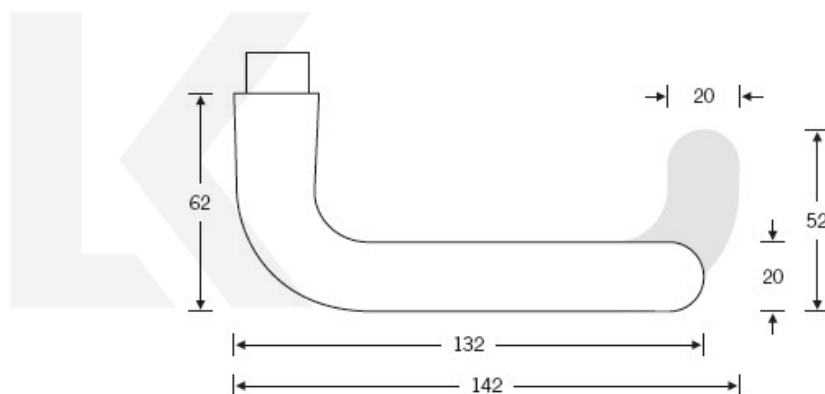

Kování FSB 12 1147 ASL Černá, Cylindrická vložka, klika / klika

ID produktu: 24791

Logo FSB obsahuje tvar kliky navržený rakouským filozofem Ludwigem Wittgensteinem ve 20. letech minulého století. Podle tohoto originálu byla vyrobena klika FSB 1147. Hlavním poznávacím znakem kliky FSB je zakulacený konec a kuželovitý tvar krku. Ostatní kliky na trhu toto zakončení a úpravu krku nemají. Klika je dostupná v hliníku, nerezí a mosazi.