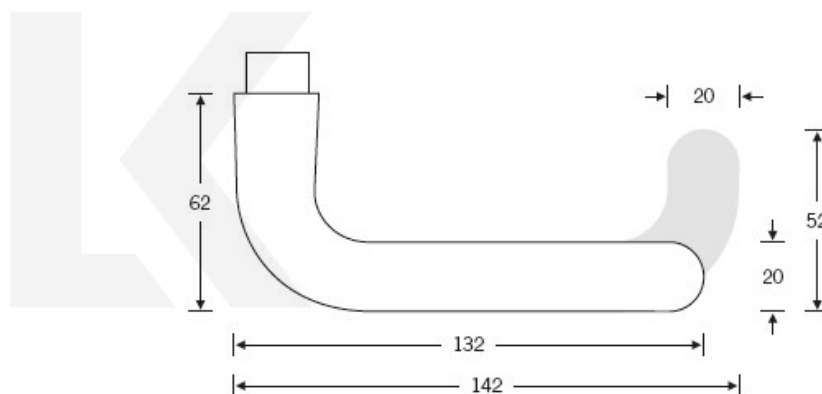

Kování FSB 12 1147 ASL Černá, Cylindrická vložka, klika / klika

ID produktu: 24791

Logo FSB obsahuje tvar kliky navržený rakouským filozofem Ludwigem Wittgensteinem ve 20. letech minulého století. Podle tohoto originálu byla vyrobena klika FSB 1147. Hlavním poznávacím znakem kliky FSB je zakulacený konec a kuželovitý tvar krku. Ostatní kliky na trhu toto zakončení a úpravu krku nemají. Klika je dostupná v hliníku, nerezí a mosazi.