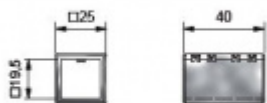

Produktový list

platný k 6. 10. 2024

luxusnikovani.cz
DELIVERED BY EFB

Spojovací úchyt SQUARE 180°

ID produktu: 2468

PLU: 52.07.0920

Spojovací element pro tyč Square, úhel 180°

Leštěný chrom