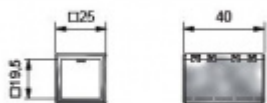

Produktový list

platný k 3. 11. 2024

luxusnikovani.cz
DELIVERED BY EFB

Spojovací úchyt SQUARE 180°

ID produktu: 2468

PLU: 52.07.0920

Spojovací element pro tyč Square, úhel 180°

Leštěný chrom