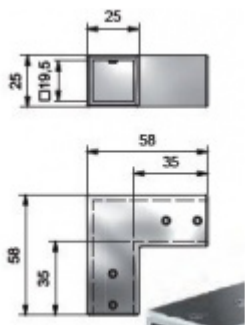

Produktový list

platný k 22. 7. 2024

luxusnikovani.cz
DELIVERED BY EFB

Rohový spojovací úchyt SQUARE 90°

ID produktu: 2462

PLU: 52.07.0630

Rohový spojovací element pro tyč Square, úhel 90°

Leštěný chrom