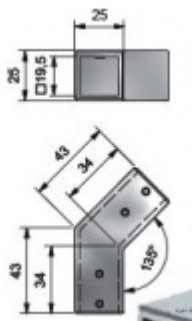

Produktový list

platný k 1. 9. 2024

luxusnikovani.cz
DELIVERED BY EFB

Rohový spojovací úchyt SQUARE 135°

ID produktu: 2454

PLU: 52.07.0640

Rohový spojovací element pro tyč Square, úhel 135°

Leštěný chrom