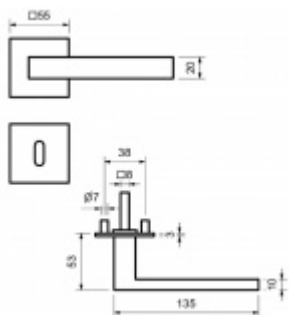

Produktový list

platný k 2. 10. 2024

luxusnikovani.cz
DELIVERED BY EFB

Súdmetall Dresden, plochá rozeta, magnet, nerez WC uzamykání, čtyřhran 8 mm, klika / klika

ID produktu: 24536

Dveřní kování s plochou rozetou upevněnou na magnet

Speciální konstrukce umožňuje montáž rozety na plochu nebo zafrézování do dveří. Můžete použít i jako kování se zapuštěnými rozetami.

Tloušťka rozety jen 3 mm.

Vhodné i pro objektové dveře s vysokým zatížením:

- Rozety se montují skrze dveře
- Klika je pevně spojená s konstrukcí rozety
- Integrovaná vratná pružina.

Kování je certifikováno dle EN 1906, 3. třída

WC zamykání je se čtyřhranem 8 mm. Kompatibilní zámek naleznete [zde](#).