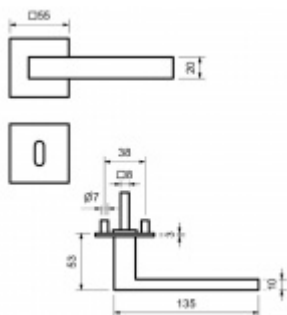

## Súdmetall Dresden, plochá rozeta, magnet, nerez Obyčejný klíč, klika / klika

ID produktu: 24535

Dveřní kování s plochou rozetou upevněnou na magnet

Speciální konstrukce umožňuje montáž rozety na plochu nebo zafrézování do dveří. Můžete použít i jako kování se zapuštěnými rozetami.

Tloušťka rozety jen 3 mm.

Vhodné i pro objektové dveře s vysokým zatížením:

- Rozety se montují skrze dveře
- Klika je pevně spojená s konstrukcí rozety
- Integrovaná vratná pružina.

Kování je certifikováno dle EN 1906, 3. třída

WC zamykání je se čtyřhranem 8 mm. Kompatibilní zámek naleznete [zde](#).

V ceně kování je spojovací materiál pro tloušťku dveří v rozmezí 38-45 mm . Kování pro jinou tloušťku dveří lze také objednat je ale za příplatek cca 110,- Kč . Přesnou výši příplatku sdělíme po objednání .