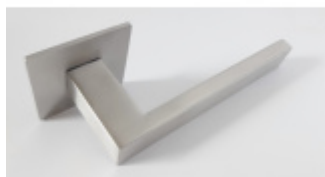

Produktový list

platný k 3. 11. 2024

luxusnikovani.cz
DELIVERED BY EFB

Súdmetall Dresden, plochá rozeta, magnet, nerez Obyčejný klíč, klika / klika

ID produktu: 24535

Dveřní kování s plochou rozetou upevněnou na magnet

Speciální konstrukce umožňuje montáž rozety na plochu nebo zafrézování do dveří. Můžete použít i jako kování se zapuštěnými rozetami.

Tloušťka rozety jen 3 mm.

Vhodné i pro objektové dveře s vysokým zatížením:

- Rozety se montují skrze dveře
- Klika je pevně spojená s konstrukcí rozety
- Integrovaná vratná pružina.

Kování je certifikováno dle EN 1906, 3. třída

WC zamykání je se čtyřhranem 8 mm. Kompatibilní zámek naleznete [zde](#).

V ceně kování je spojovací materiál pro tloušťku dveří v rozmezí 38-45 mm . Kování pro jinou tloušťku dveří lze také objednat je ale za příplatek cca 110,- Kč . Přesnou výši příplatku sdělíme po objednání .