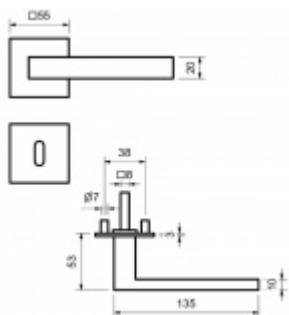

Produktový list

platný k 3. 11. 2024

luxusnikovani.cz
DELIVERED BY EFB

Súdmetall Dresden, plochá rozeta, magnet, nerez Cylindrická vložka, klika / klika

ID produktu: 24534

Dveřní kování s plochou rozetou upevněnou na magnet

Speciální konstrukce umožňuje montáž rozety na plochu nebo zafrézování do dveří. Můžete použít i jako kování se zapuštěnými rozetami.

Tloušťka rozety jen 3 mm.

Vhodné i pro objektové dveře s vysokým zatížením:

- Rozety se montují skrze dveře
- Klika je pevně spojená s konstrukcí rozety
- Integrovaná vratná pružina.

Kování je certifikováno dle EN 1906, 3. třída

WC zamykání je se čtyřhranem 8 mm. Kompatibilní zámek naleznete [zde](#).