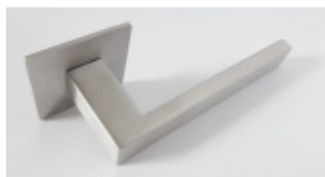

Produktový list

platný k 3. 11. 2024

luxusnikovani.cz
DELIVERED BY EFB

Súdmetall Dresden, plochá rozeta, magnet, nerez Cylindrická vložka, klika / klika

ID produktu: 24534

Dveřní kování s plochou rozetou upevněnou na magnet

Speciální konstrukce umožňuje montáž rozety na plochu nebo zafrézování do dveří. Můžete použít i jako kování se zapuštěnými rozetami.

Tloušťka rozety jen 3 mm.

Vhodné i pro objektové dveře s vysokým zatížením:

- Rozety se montují skrze dveře
- Klika je pevně spojená s konstrukcí rozety
- Integrovaná vratná pružina.

Kování je certifikováno dle EN 1906, 3. třída

WC zamykání je se čtyřhranem 8 mm. Kompatibilní zámek naleznete [zde](#).

V ceně kování je spojovací materiál pro tloušťku dveří v rozmezí 38-45 mm . Kování pro jinou tloušťku dveří lze také objednat je ale za příplatek cca 110,- Kč . Přesnou výši příplatku sdělíme po objednání .