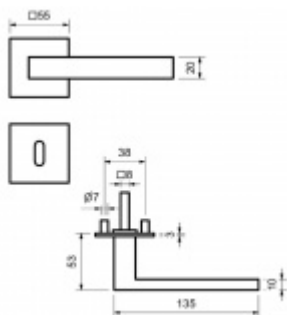

Produktový list

platný k 3. 11. 2024

luxusnikovani.cz
DELIVERED BY EFB

Súdmetall Dresden, plochá rozeta, magnet, nerez Cylindrická vložka, Klika/koule - levá

ID produktu: 24533

Dveřní kování s plochou rozetou upevněnou na magnet

Speciální konstrukce umožňuje montáž rozety na plochu nebo zafrézování do dveří. Můžete použít i jako kování se zapuštěnými rozetami.

Tloušťka rozety jen 3 mm.

Vhodné i pro objektové dveře s vysokým zatížením:

- Rozety se montují skrze dveře
- Klika je pevně spojená s konstrukcí rozety
- Integrovaná vratná pružina.

Kování je certifikováno dle EN 1906, 3. třída

WC zamykání je se čtyřhranem 8 mm. Kompatibilní zámek naleznete [zde](#).