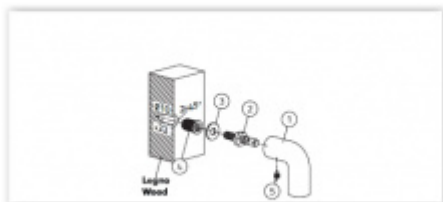

Vaše cena bez DPH

305,19 €

Vaše cena s DPH

369,28 €

[Zobrazit produkt](#)

PŘÍSLUŠENSTVÍ

**Spojovací materiál
Olivari FS00 - pro
madla bez rozety**

OLIVARI