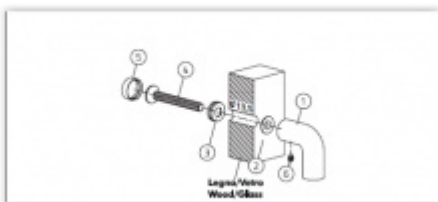

**Spojovací materiál
Olivari FR02 - pro
madla bez rozety**

OLIVARI

OD 27,06 €

Termín bude prověřen u
dodavatele