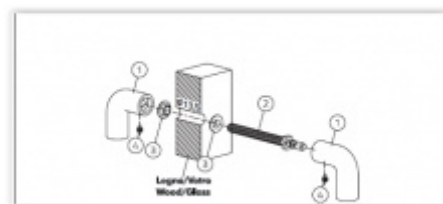

PŘÍSLUŠENSTVÍ