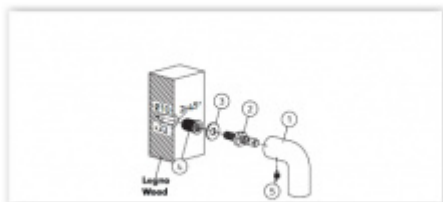

Vaše cena bez DPH

Vaše cena s DPH

3 018 Kč

3 651,78 Kč

Zobrazit produkt

PŘÍSLUŠENSTVÍ

**Spojovací materiál
Olivari FS00 - pro
madla bez rozety**

OLIVARI