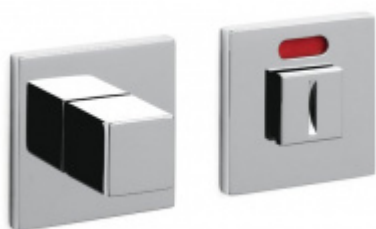

Produktový list

platný k 24. 8. 2024

luxusnikovani.cz
DELIVERED BY EFB

OLIVARI ABC Superfinish měď satin, Bez rozety/otvoru pro klíč

OLIVARI 

ID produktu: 24507

Design: OMA/Rem Koolhaas

"Archetypální klika, která vychází z jednoduchosti čtvercového tvaru."

Pár klik na dveře včetně nízkých rozet pod kliku a pro klíč.

Rozety mají výšku 5 mm

Materiál: masivní mosaz s povrchovými úpravami

Superfinish povrchy mají záruku 10 let na povrchovou úpravu.

Sadu s WC kličkou je nutné objednat samostatně. Vyberte set kování bez spodních rozet a do objednávky přidejte WC zamykání Olivari dle výběru [zde](#).

Rozety se standardně montují jednostranně pomocí vrtů na plochu dveří. Standardně montáž neprobíhá skrz dveře a zámek.

Pro projekty s vyšším provozem a větším zatížením dveří lze však objednat rozety připravené pro montáž skrz dveře a zámek.

OD OD 549 Kč

Termín bude prověřen u
dodavatele

**Olivari CUBO WC
uzamykání s
ukazatelem nízká
rozeta**

OLIVARI

OD OD 1 517 Kč

Termín bude prověřen u
dodavatele

**Olivari SPACE Q WC
uzamykání nízká rozeta**

OLIVARI